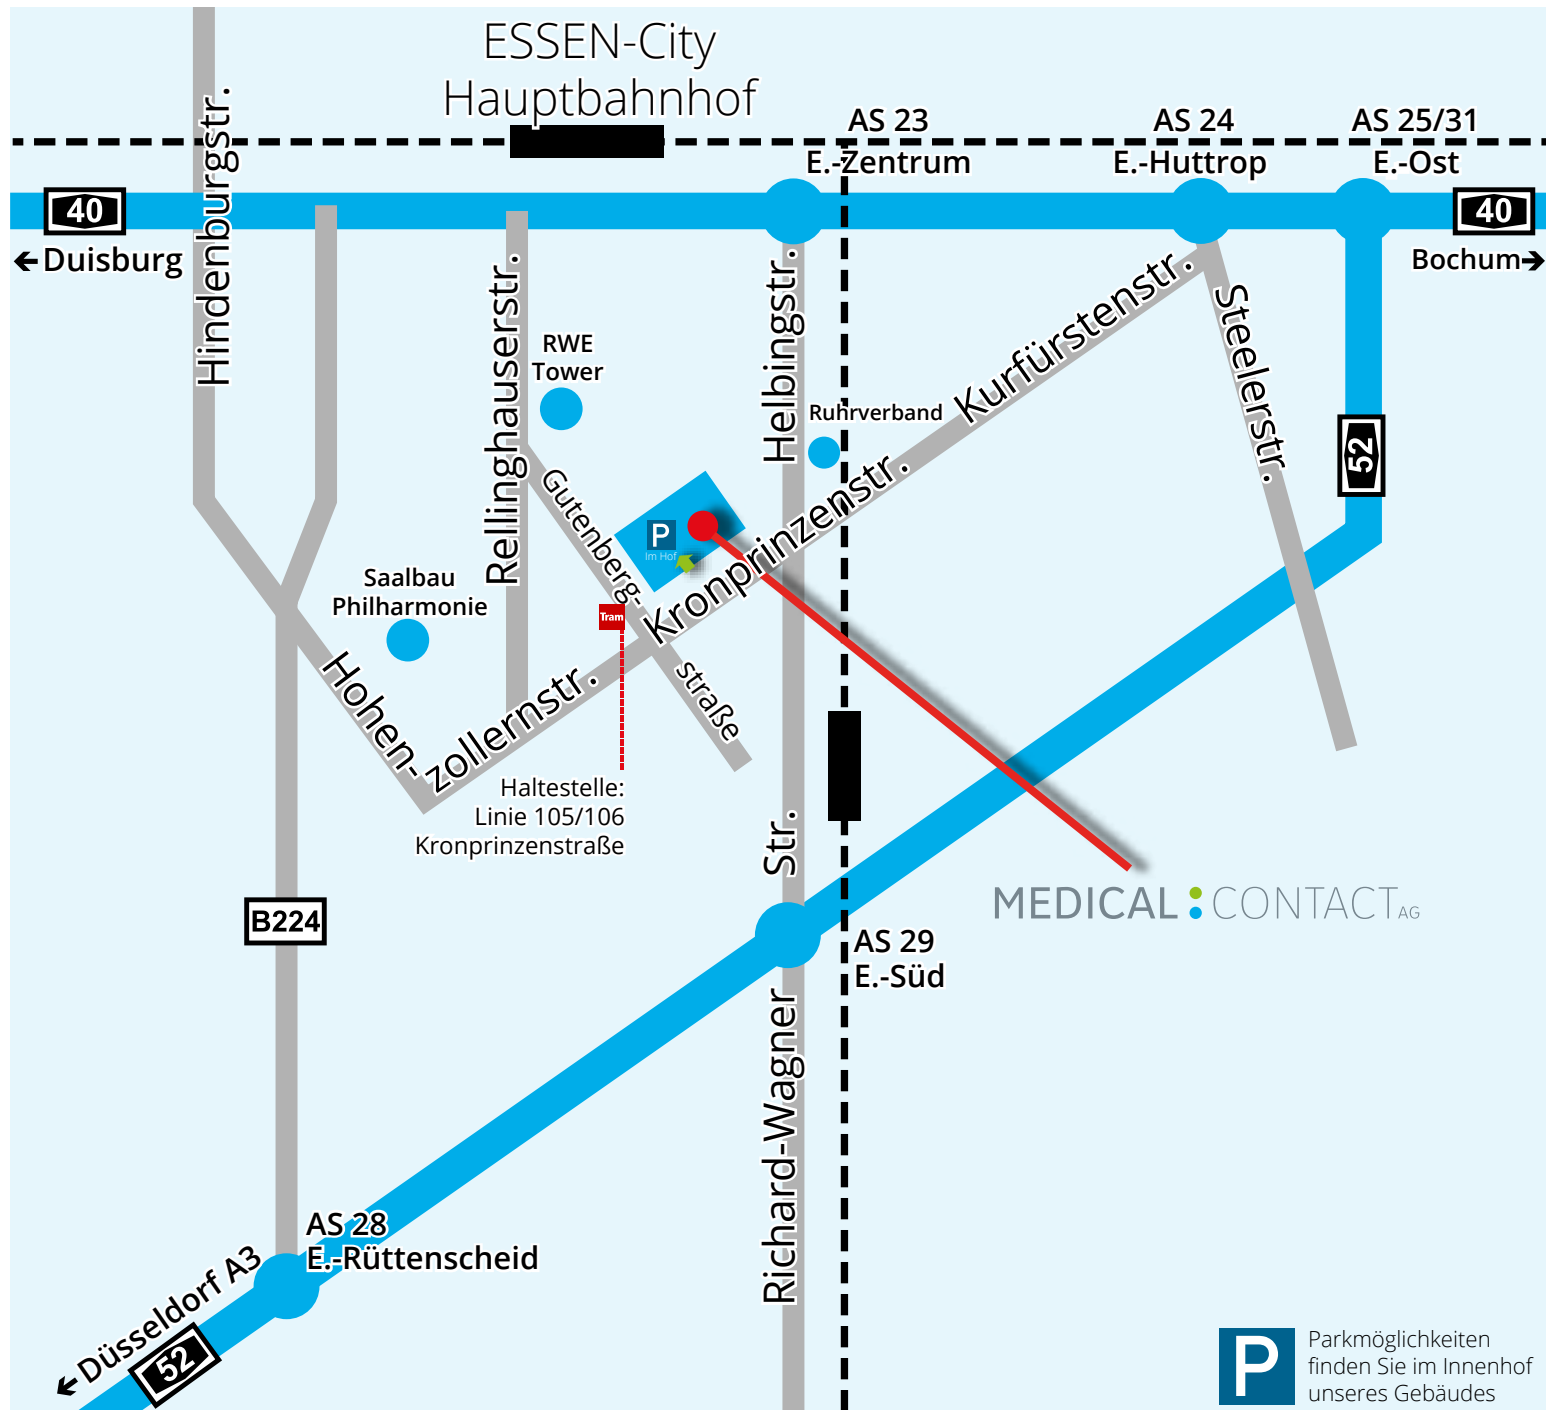

Kronprinzenstraße 5-7 • 45128 Essen • +49 201 4398-0

Anfahrt aus Richtung A 52:

Fahren Sie an der Ausfahrt Essen-Süd (29) geradeaus auf die „Richard-Wagner Straße“ in Richtung Essen-Zentrum. Biegen Sie nach ca. 1 km links auf die „Kronprinzenstraße“. Nach ca. 200 m finden Sie uns auf der rechten Seite - Ecke Kronprinzenstraße/Gutenbergstraße.

Anfahrt aus Richtung Bochum/Duisburg A 40:

Aus Richtung Bochum kommend fahren Sie die Ausfahrt „Essen-Huttrop“ (24) ab. Fahren Sie links auf die Steeler Straße und halten sich sofort rechts in Richtung Kurfürstenstraße. Nach 1,2 km wird die Kurfürstenstraße zur Kronprinzenstraße. Sie finden uns auf der rechten Seite - Ecke Kronprinzenstraße/Gutenbergstraße.

Von Duisburg kommend nehmen Sie die Ausfahrt „Essen-Huttrop“ (24) und fahren rechts auf die Steeler Straße und halten sich sofort wieder rechts in Richtung Kurfürstenstraße. Nach 1,2 km wird die Kurfürstenstraße zur Kronprinzenstraße. Sie finden uns auf der rechten Seite - Ecke Kronprinzenstraße/Gutenbergstraße.

Öffentliche Verkehrsmittel:

Fahren Sie mit der Linie 105 oder 106 bis zur Haltestelle Kronprinzenstraße. Sie finden uns an der Kreuzung Gutenbergstr./Kronprinzenstraße.

Zu Fuß ab Essen Hauptbahnhof (ca. 700 m / 9 min.):

Am Ausgang Richtung „Freiheit“ überqueren Sie die Fußgängerampel in Richtung Rellinghauser Straße. Gehen Sie am RWE-Tower links in die Gutenbergstraße. Nach ca. 300 m finden Sie uns auf der linken Seite - Ecke Gutenbergstraße/Kronprinzenstraße.

P Parkmöglichkeiten finden Sie im Innenhof unseres Gebäudes